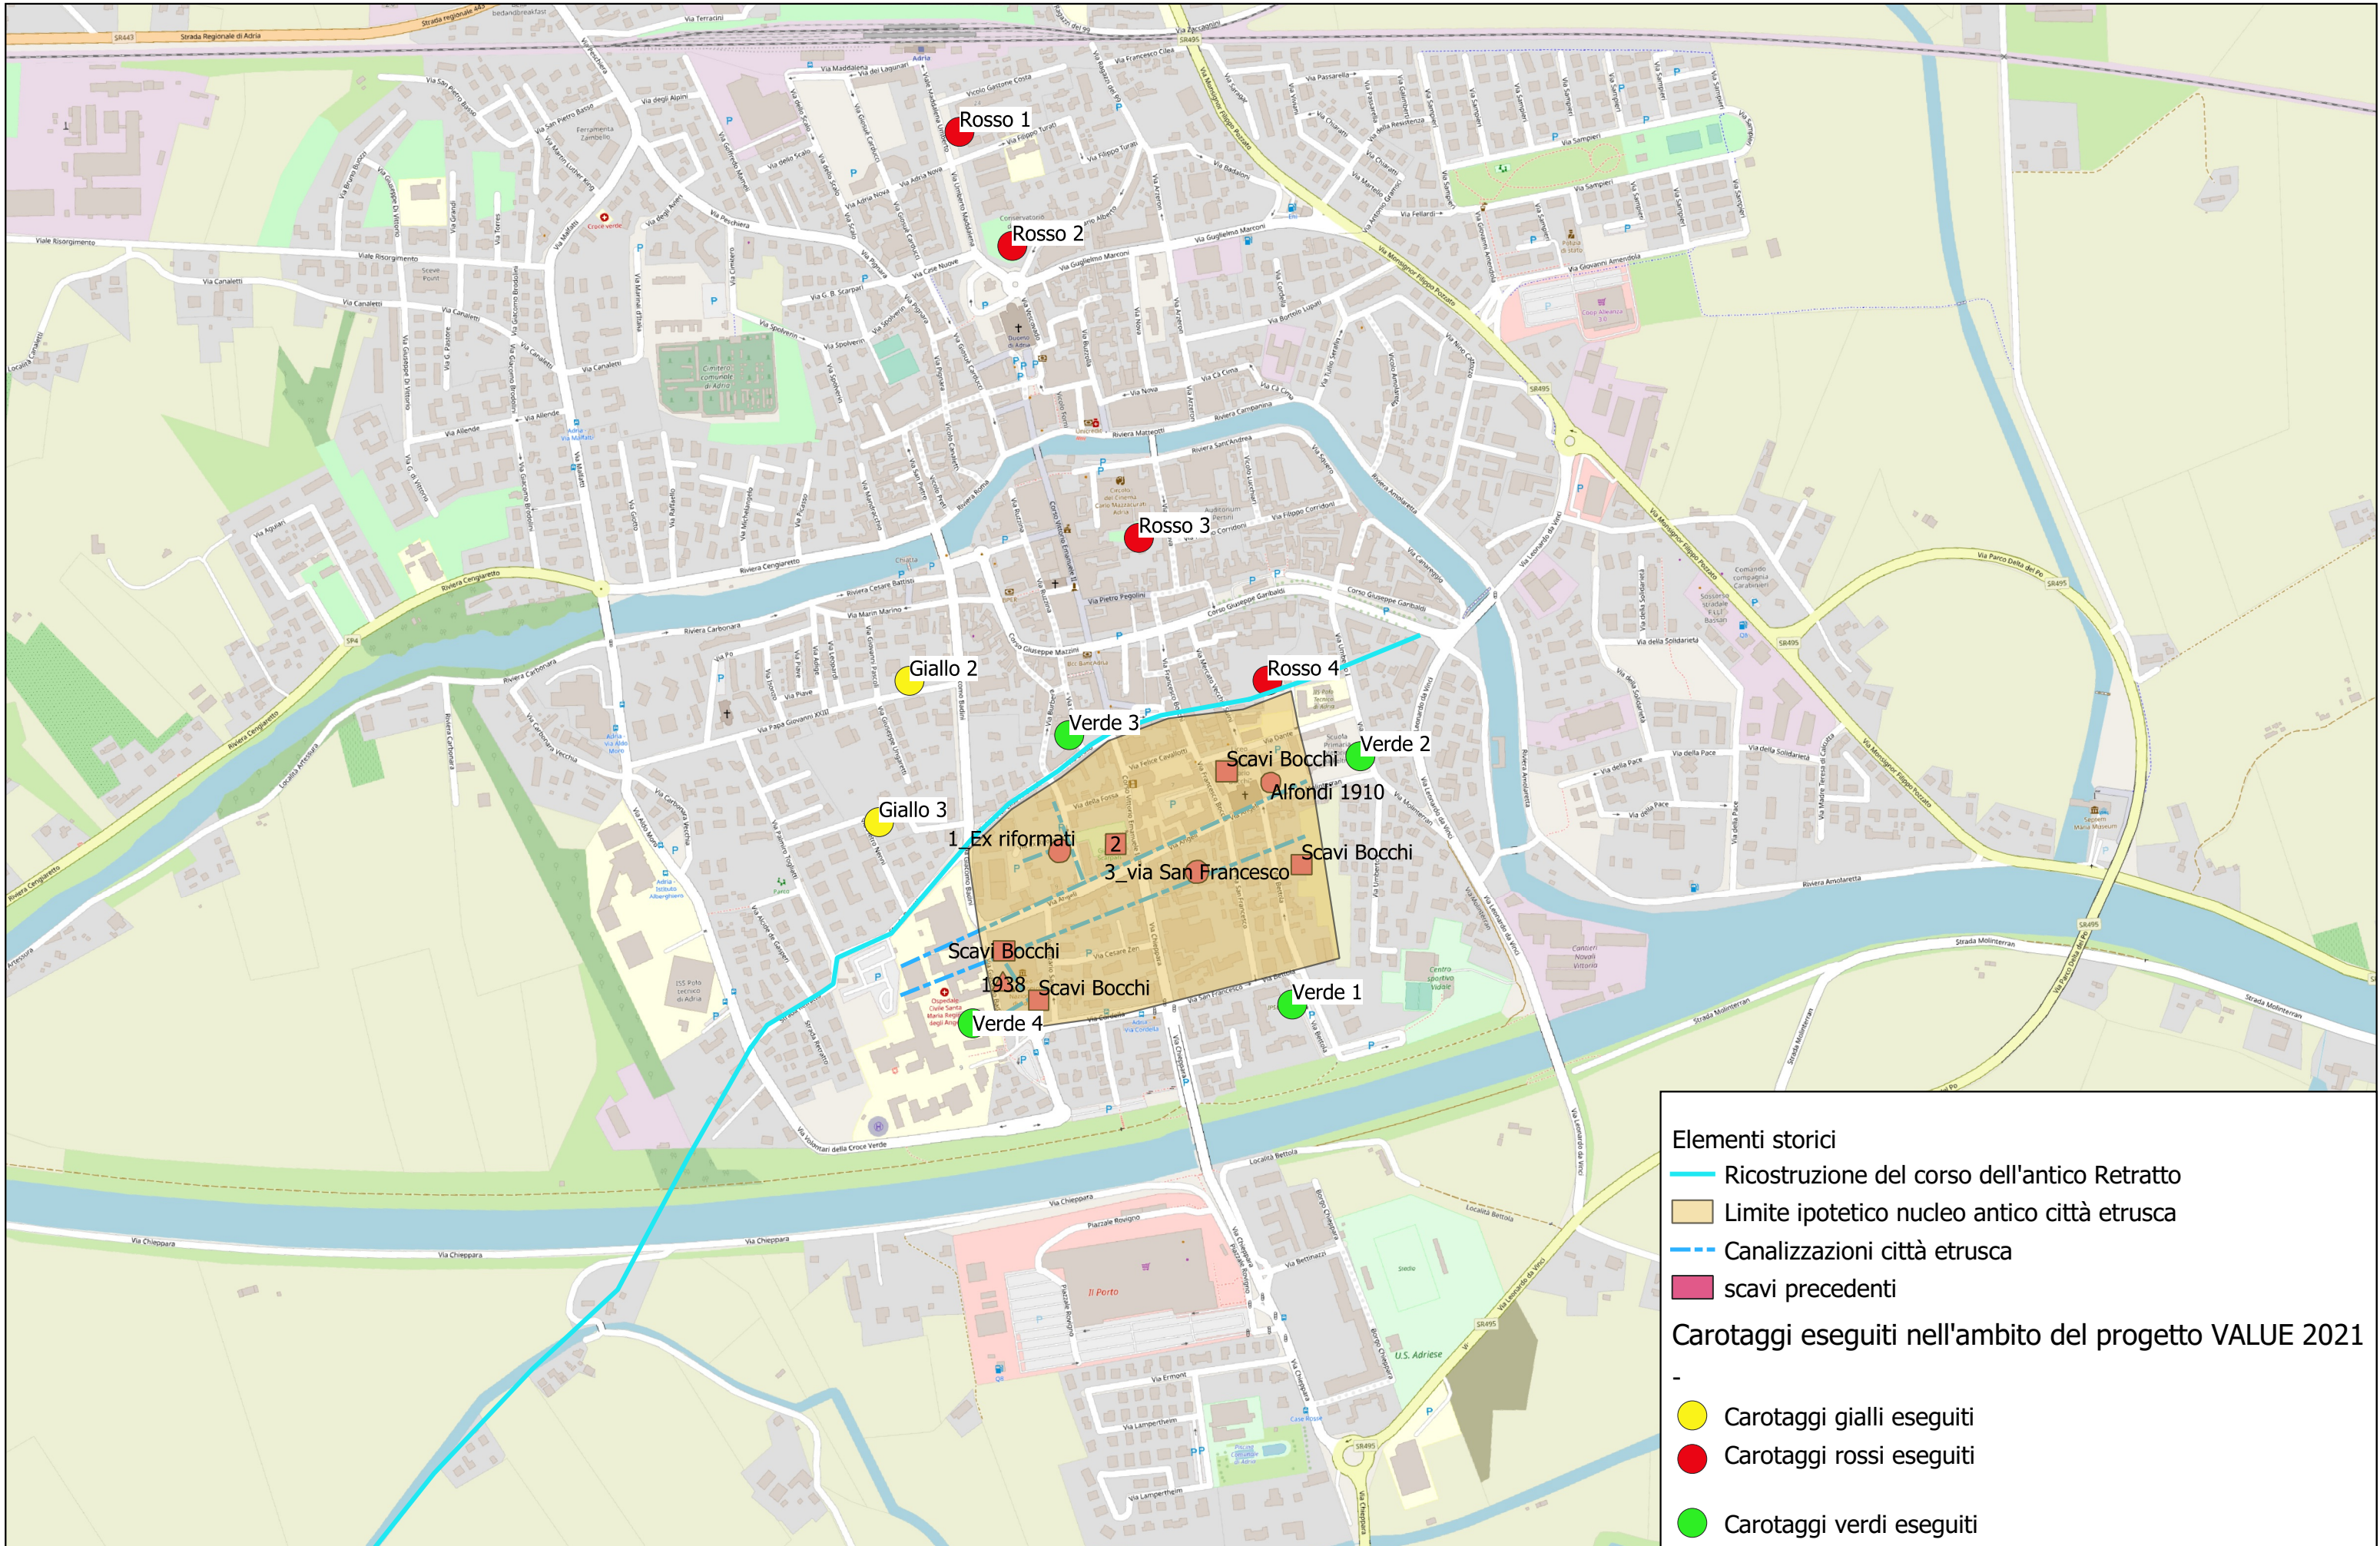

# Archaeological maps of the territory

---

Final Version of 30/06/2022

Deliverable Number D.4.3.1.

REGIONE DEL VENETO

Regione Emilia-Romagna

<b>Project Acronym</b>	VALUE
<b>Project ID Number</b>	10046694
<b>Project Title</b>	EnVironmental And cuLtUral hERitage development
<b>Priority Axis</b>	Environment and cultural heritage
<b>Specific objective</b>	3.1
<b>Work Package Number</b>	4
<b>Work Package Title</b>	Development of the districts (including Pilot Actions)
<b>Activity Number</b>	4.3
<b>Activity Title</b>	Start up Archaeological Park MAB Po Delta: Adria
<b>Partner in Charge</b>	Po Delta Veneto Regional Park
<b>Partners involved</b>	
<b>Status</b>	Final
<b>Distribution</b>	Public

## Annexes

Archaeological map of the territory of Adria.

**Elementi storici**

- Ricostruzione del corso dell'antico Retrato
- Limite ipotetico nucleo antico città etrusca
- - - Canalizzazioni città etrusca
- scavi precedenti

**Carotaggi eseguiti nell'ambito del progetto VALUE 2021**

- Carotaggi gialli eseguiti
- Carotaggi rossi eseguiti
- Carotaggi verdi eseguiti

**Elementi storici**

- Ricostruzione del corso dell'antico Retrato
- Limite ipotetico nucleo antico città etrusca
- Canalizzazioni città etrusca
- scavi precedenti

**Carotaggi eseguiti nell'ambito del progetto VALUE 2021**

- Carotaggi gialli eseguiti
- Carotaggi rossi eseguiti
- Carotaggi verdi eseguiti