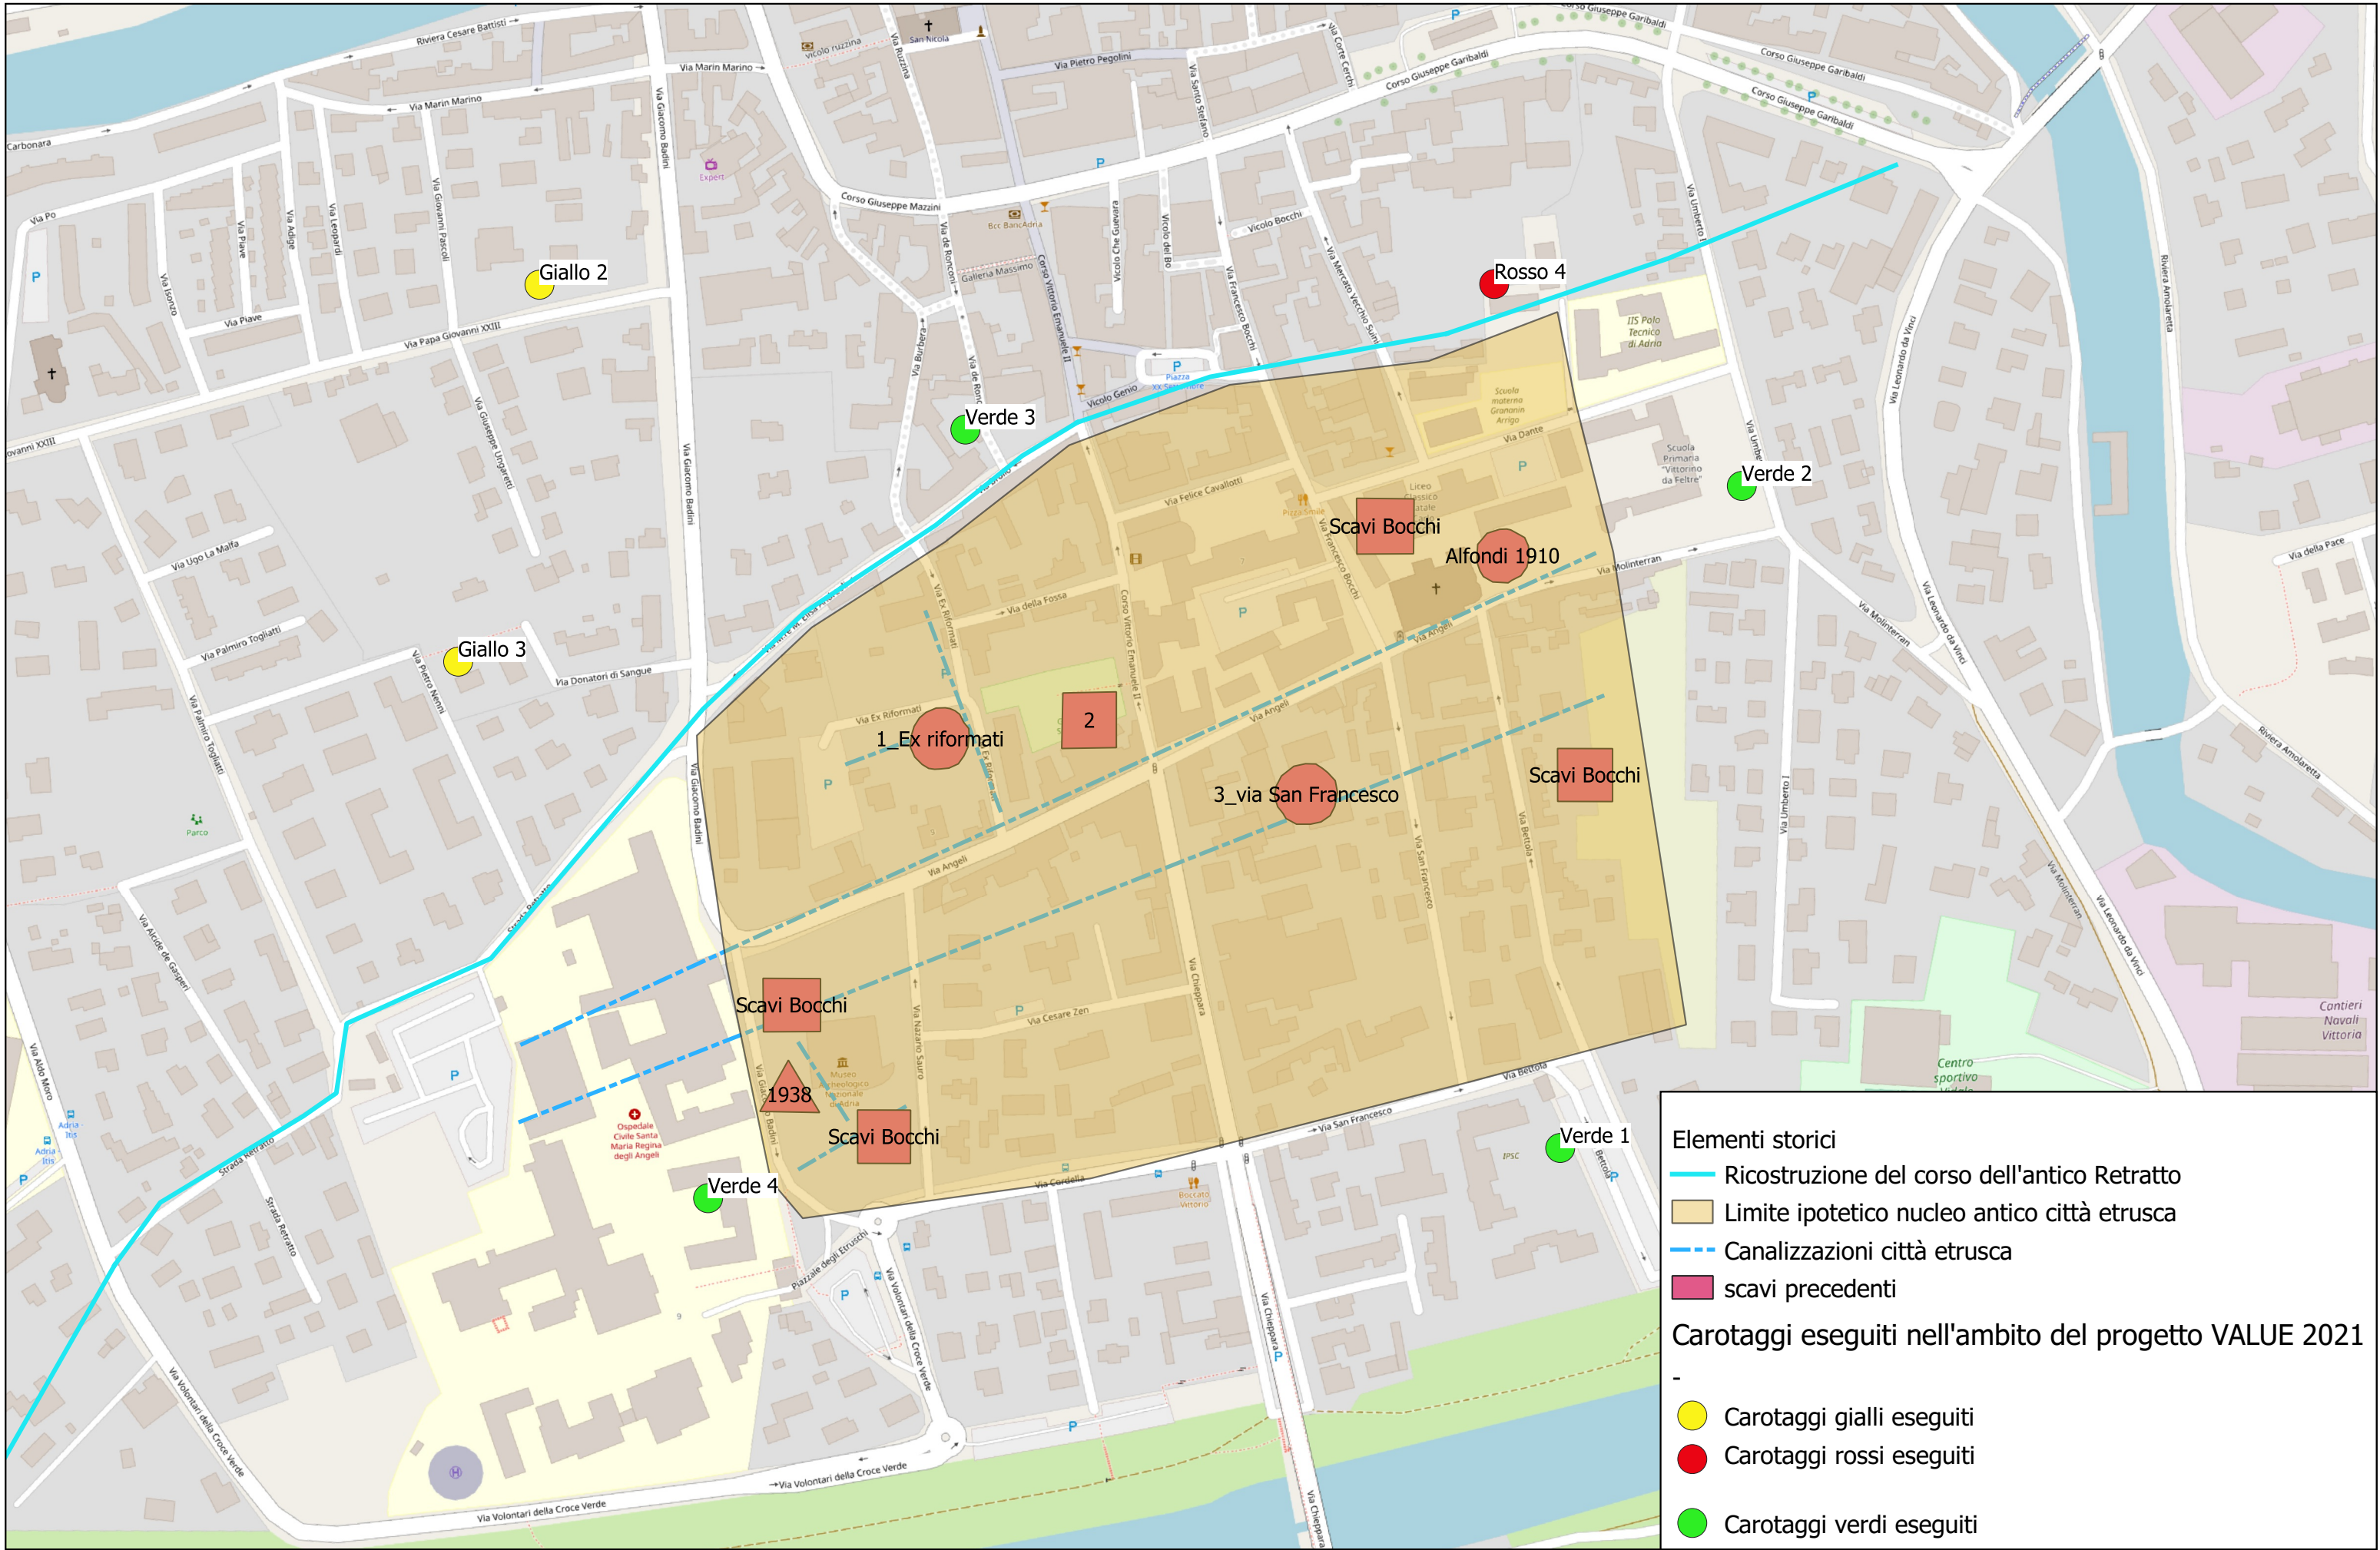

# Archaeological maps of the territory

---

Final Version of 30/06/2022

Deliverable Number D.4.3.1.

REGIONE DEL VENETO

Regione Emilia-Romagna

<b>Project Acronym</b>	VALUE
<b>Project ID Number</b>	10046694
<b>Project Title</b>	EnVironmental And cuLtUral hERitage development
<b>Priority Axis</b>	Environment and cultural heritage
<b>Specific objective</b>	3.1
<b>Work Package Number</b>	4
<b>Work Package Title</b>	Development of the districts (including Pilot Actions)
<b>Activity Number</b>	4.3
<b>Activity Title</b>	Start up Archaeological Park MAB Po Delta: Adria
<b>Partner in Charge</b>	Po Delta Veneto Regional Park
<b>Partners involved</b>	
<b>Status</b>	Final
<b>Distribution</b>	Public

## Annexes

Archaeological map of the territory of Adria.

**Elementi storici**

- Ricostruzione del corso dell'antico Retrato
- Limite ipotetico nucleo antico città etrusca
- - - Canalizzazioni città etrusca
- scavi precedenti

**Carotaggi eseguiti nell'ambito del progetto VALUE 2021**

- Carotaggi gialli eseguiti
- Carotaggi rossi eseguiti
- Carotaggi verdi eseguiti

**Elementi storici**

- Ricostruzione del corso dell'antico Retrato
- Limite ipotetico nucleo antico città etrusca
- Canalizzazioni città etrusca
- scavi precedenti