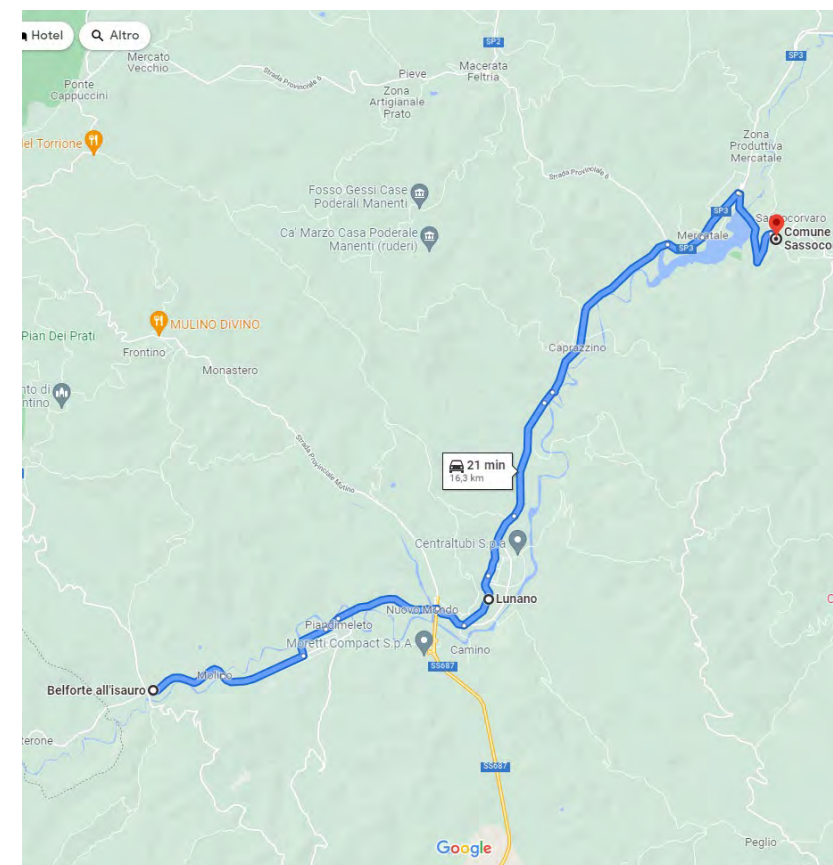

MONTEFELTRO SVILUPPO

EXCOVER MONTEFELTRO

Sviluppo di prodotti turistici

17.02.2022

GAL Montefeltro Sviluppo

- Il **Gruppo di Azione Locale (GAL) Montefeltro Sviluppo** opera in tre Unioni Montane: Unione Montana Alta Valle del Metauro, Catria e Nerone, Montefeltro.
- Persegue lo scopo di concorrere alla promozione dello sviluppo sostenibile del territorio in cui opera, attuando tutti gli interventi previsti dalle Iniziative Comunitarie rivolte alle aree Leader, nonché gli interventi e le attività previste da **altri Programmi Comunitari**.
- La Società Montefeltro Sviluppo GAL è partner del progetto Excover
- GAL ha identificato 3 Comuni target:
 1. **Lunano**
 2. **Belforte all'Isauro**
 3. **Sassocorvaro Auditore**